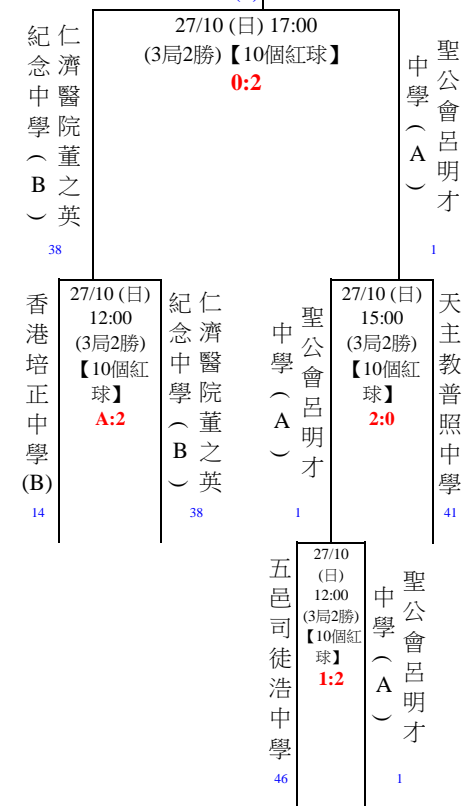

出線8強

聖公會呂明才中學(A)

(8)

註 Remarks :

1. 賽事採用單淘汰：初賽至16強採用【10個紅球】- 採用3局2勝制；8強至決賽採用【15個紅球】採用3局2勝制。採用國際桌球聯盟 (IBSF) 所採用之15個紅球規例進行。
2. 參賽者遲於開賽時間到達比賽場館報到則負一局；再遲於指定時間15分鐘到達比賽場館報到作棄權論。報名費概不發還。
3. 參賽者及參賽隊伍必須穿著整齊學校校服 (恤衫、長褲、皮鞋) 作賽，否則不准出賽
   如校服為短褲，請穿著長褲。如學校沒有規定之校服或非上述之學校校服或如是女性參賽者，請穿著恤衫、長褲、皮鞋作賽。) 賽會有權拒絕服裝不適當之參賽者作賽。

如有任何查詢，請致電中國香港桌球總會有限公司 (賽事總監何明宗先生 電話：9206 1752 總裁判尹俊暉先生 電話：9679 7739)

網頁Web-site : <http://www.hkbilliardsports.org.hk/>