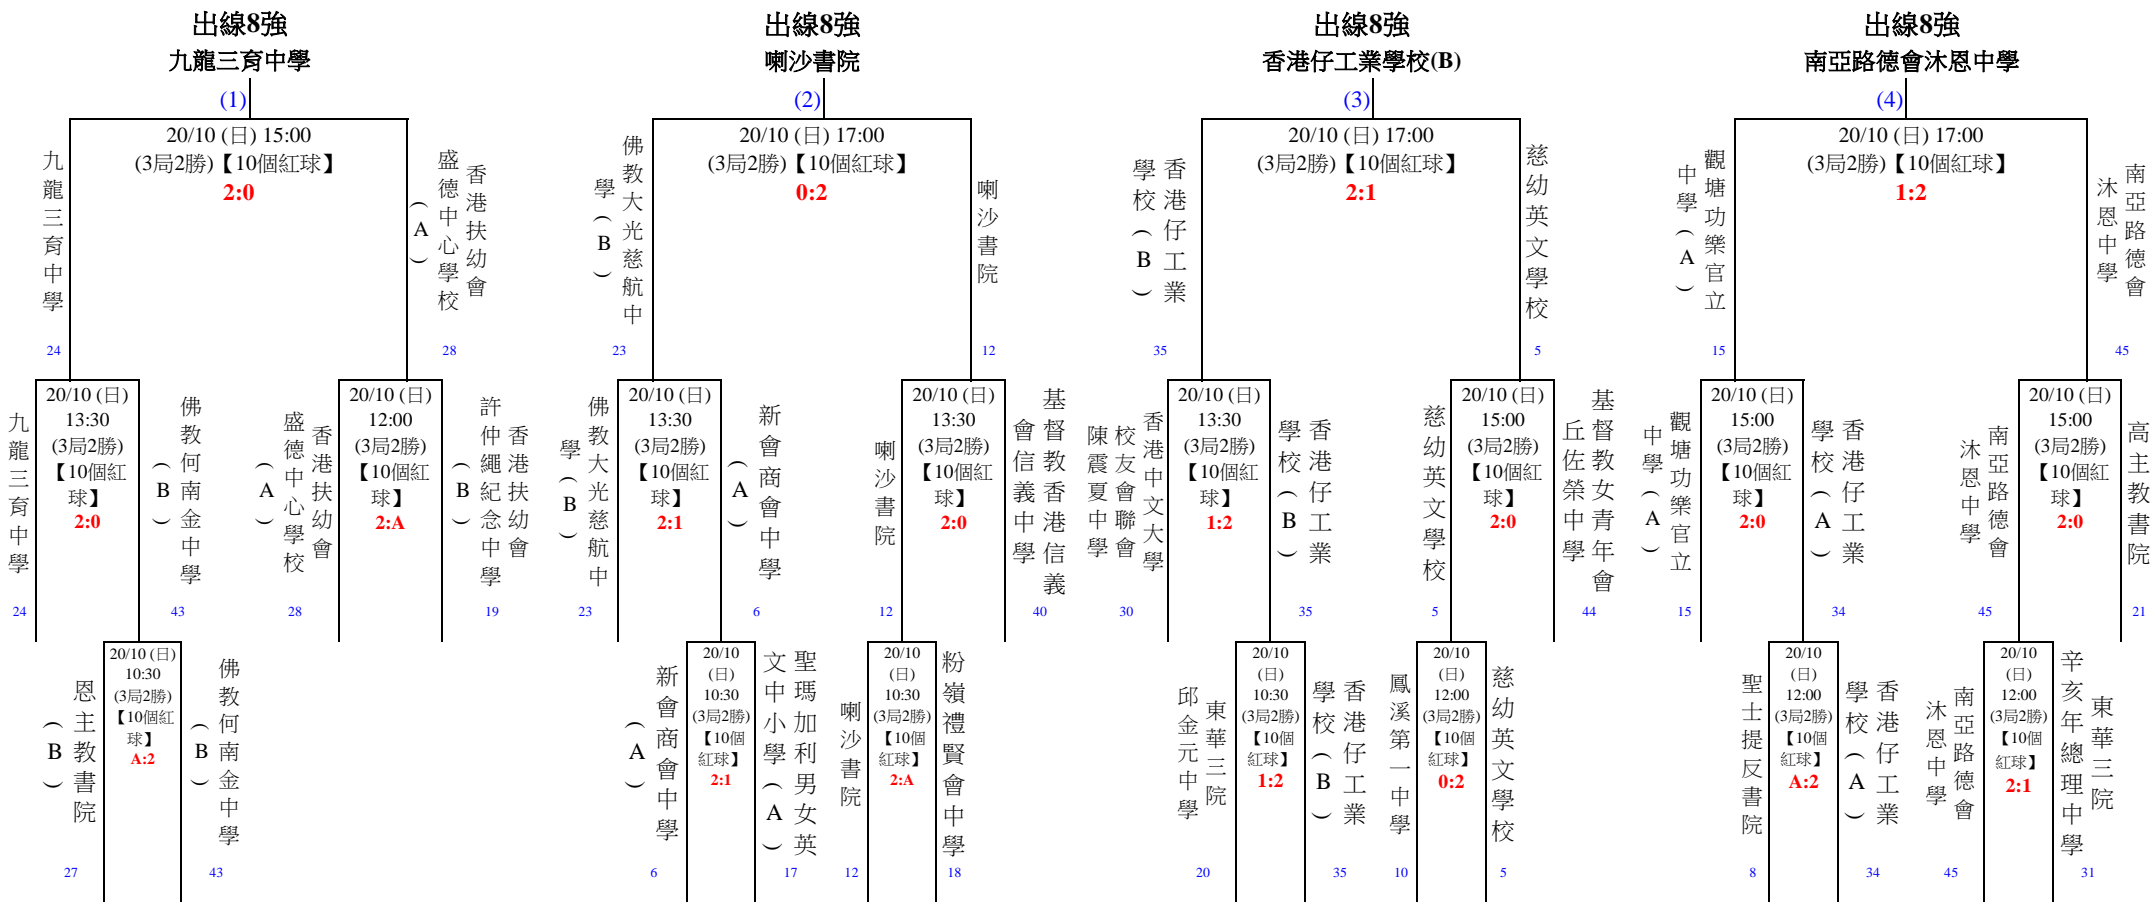

香港桌球總會 HKBSA

隊際賽

2024年校際英式桌球比賽

比賽場地：順利邨體育館

地址：九龍觀塘順利邨道 電話：2951 4136

康樂及文化事務署
Leisure and Cultural
Services Department

網頁Web-site: <http://www.hkbilliardsports.org.hk/>

註 Remarks:

- 賽事採用單淘汰：初賽至16強採用【10個紅球】- 採用3局2勝制；8強至決賽採用【15個紅球】採用3局2勝制。採用國際桌球聯盟（IBSF）所採用之15個紅球規例進行。
- 參賽者遲於開賽時間到達比賽場館報到則負一局；再遲於指定時間15分鐘到達比賽場館報到作棄權論，報名費概不發還。
- 參賽者及參賽隊伍必須穿著整齊學校校服(恤衫、長褲、皮鞋)作賽，否則不准出賽
如校服為短褲，請穿著長褲。如學校沒有規定之校服或非上述之學校校服或如是女性參賽者，請穿著恤衫、長褲、皮鞋作賽。)賽會有權拒絕服裝不適當之參賽者作賽。