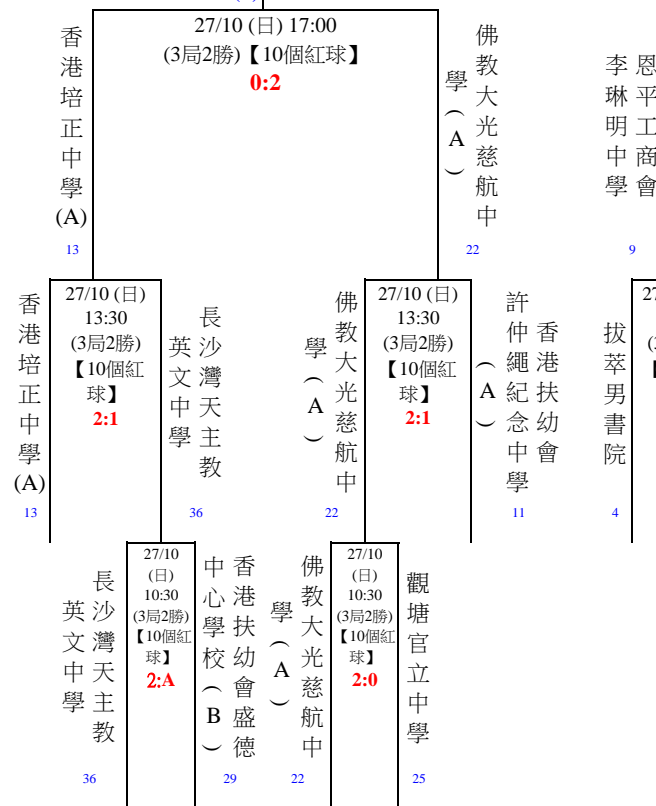

出線8強

佛教大光慈航中學(A)

(6)