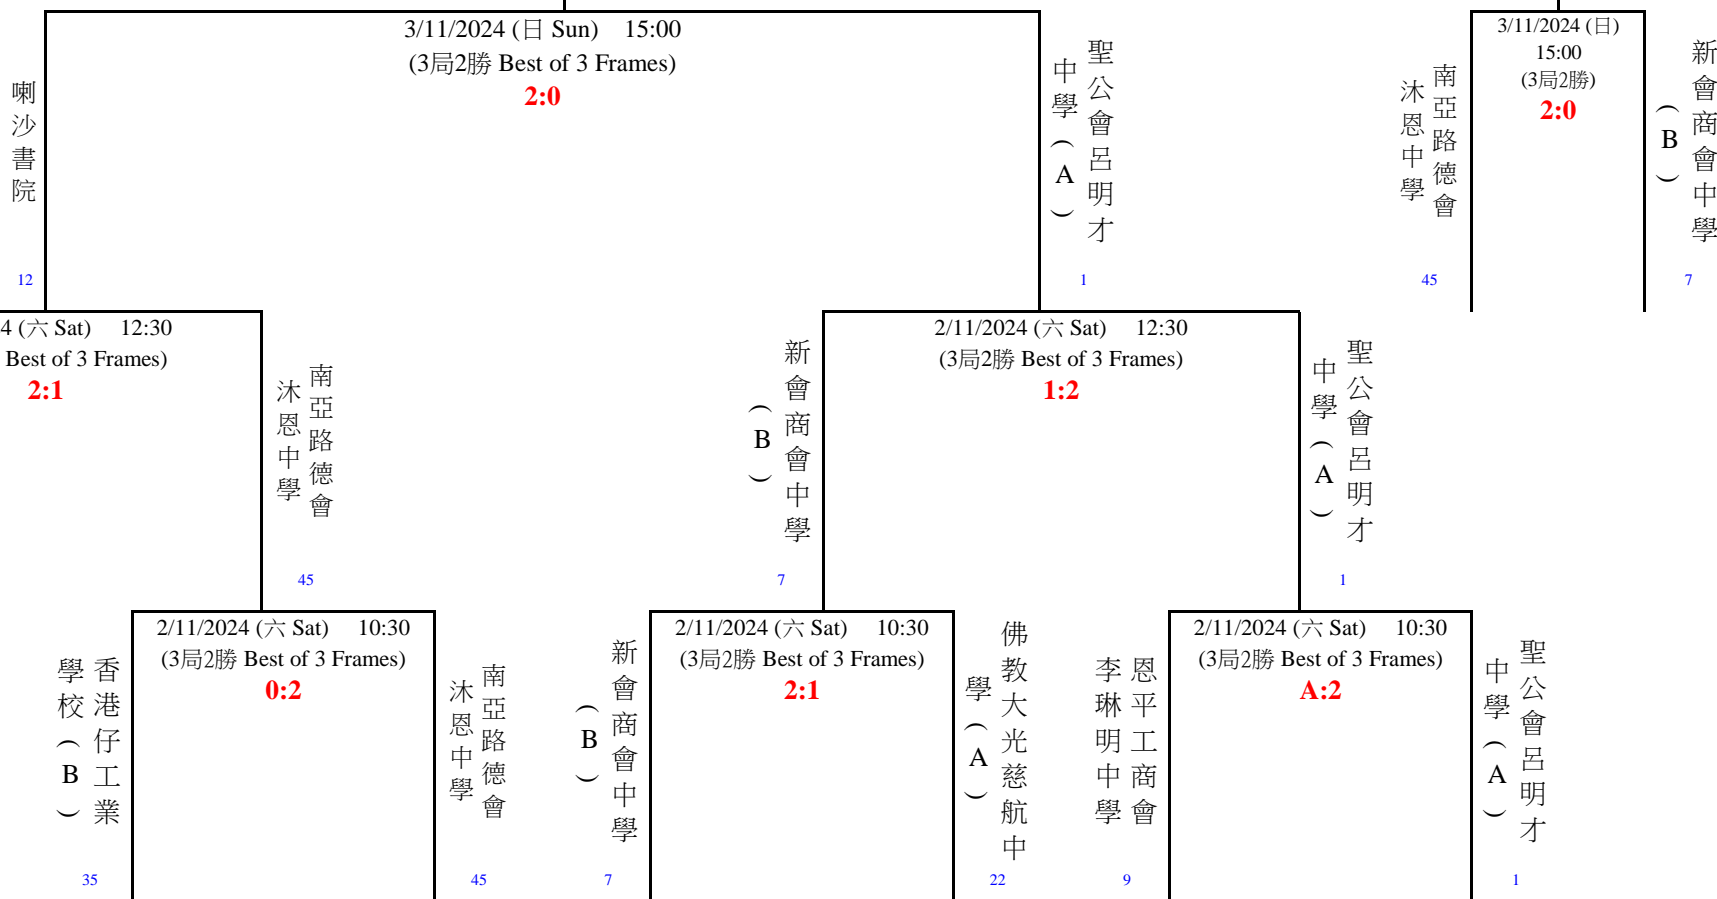

香港桌球總會 HKBSCC

隊際賽

2024年校際英式桌球比賽

比賽場地：順利邨體育館

地址：九龍觀塘順利邨道 電話：2951 4136

冠軍賽 Finals

喇沙書院

季軍賽

南亞路德會沐恩中學

網頁Web-site: <http://www.hkbilliardsports.org.hk/>

註 Remarks:

- (1) 賽事採用單淘汰：8強至決賽 - 3局2勝。採用國際桌球聯盟 (IBSF) 所採用之15個紅球規例進行。
  - (2) 參賽者遲於開賽時間到達比賽場館報到則負一局；再遲於指定時間15分鐘到達比賽場館報到作棄權論，報名費概不發還。
  - (3) 參賽者及參賽隊伍必須穿著整齊學校校服(恤衫、長褲、皮鞋)作賽，否則不准出賽
    如校服為短褲，請穿著長褲。如學校沒有規定之校服或非上述之學校校服或如是女性參賽者，請穿著恤衫、長褲、皮鞋作賽。) 賽會有權拒絕服裝不適當之參賽者
2. 如有任何查詢，請致電中國香港桌球總會有限公司 (賽事總監何明宗先生 電話：9206 1752 總裁判尹俊暉先生 電話：9679 7739)