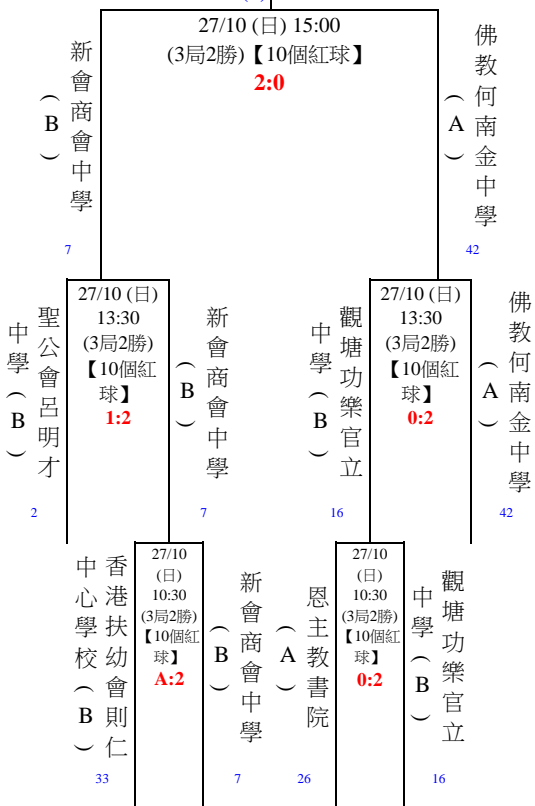

香港桌球總會 HKBSA

隊際賽

2024年校際英式桌球比賽

比賽場地：順利邨體育館

地址：九龍觀塘順利邨道 電話：2951 4136

修正版

出線8強

新會商會中學(B)

(5)