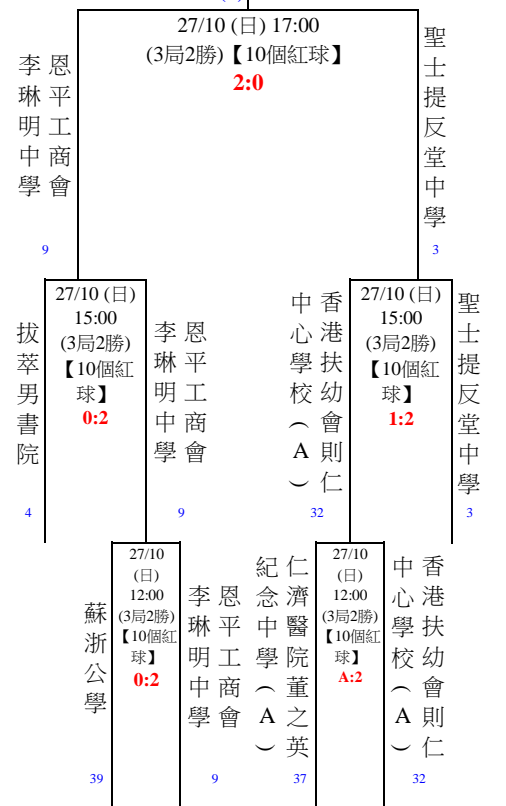

出線8強

恩平工商會李琳明中學

(7)